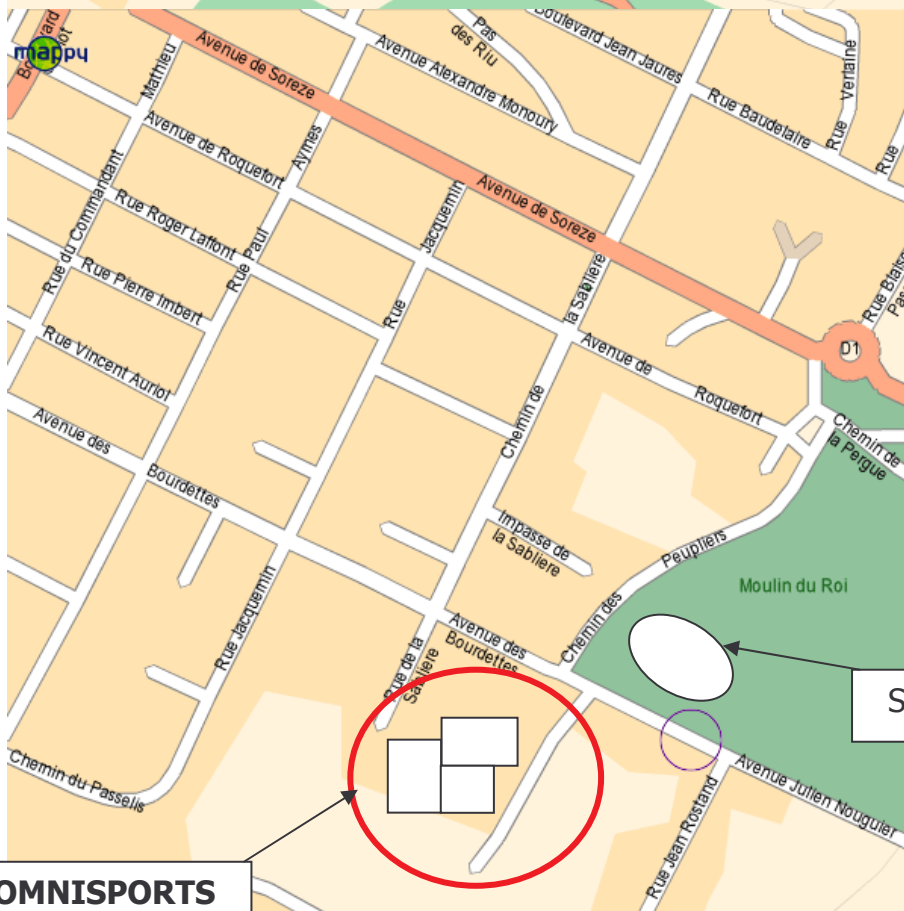

STAGE DE KARATE-DO

VENDREDI 02 MARS 2012
19h30-21h30

10€

Salle omnisports (à côté du stade)
Avenue Julien Nougulier, 31250 REVEL
(PLAN AU VERSO)

Dirigé par :

CHRISTIAN CLAUSE, 8^e dan
Expert fédéral

Pour tout renseignement appelez le : 06 60 89 46 05.

SALLE OMNISPORTS

STADE