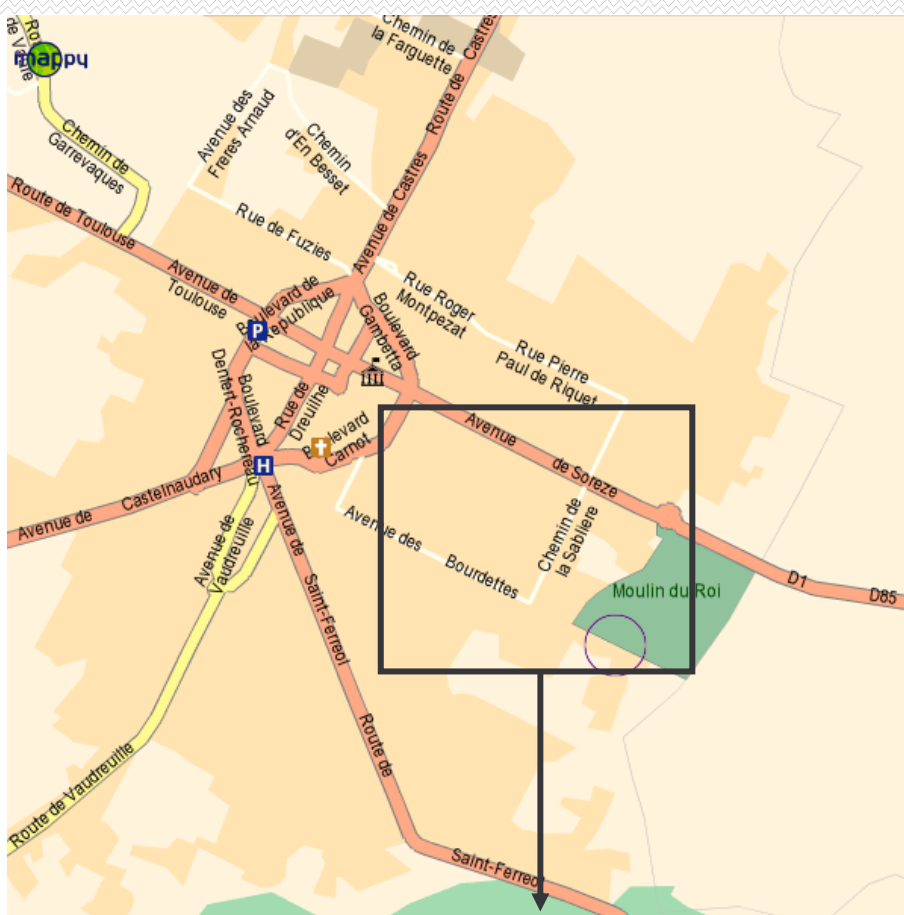

STAGE DE KARATE-DO

VENDREDI 02 MARS 2012
19h30-21h30

10€

Salle omnisports (à côté du stade)
Avenue Julien Nougulier, 31250 REVEL
(PLAN AU VERSO)

Dirigé par :

CHRISTIAN CLAUSE, 8^e dan
Expert fédéral

Pour tout renseignement appelez le : 06 60 89 46 05.

SALLE OMNISPORTS

STADE