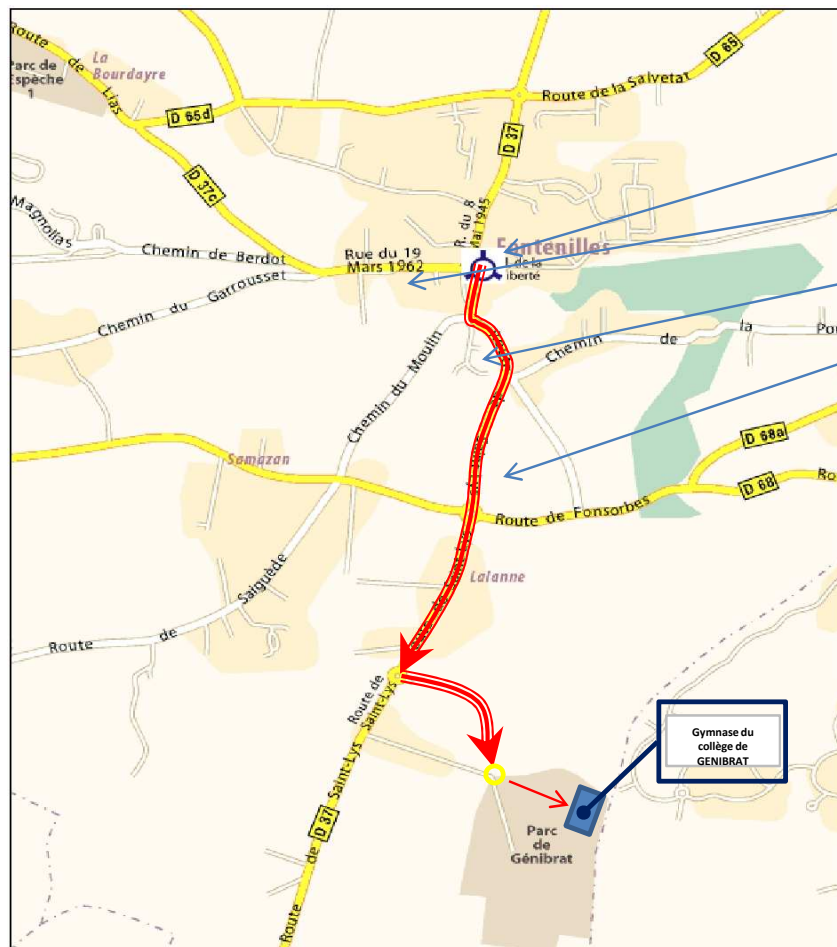

# PLAN DE SITUATION DE LA VILLE DE FONTENILLES

Léguévin / Toulouse  
Voie rapide

Bonrepos/A

Eglise/Mairie

Espace marcel Clermont (Dojo)

Château d'eau

Cente commercial

Gymnase du  
collège de  
GENIBRAT